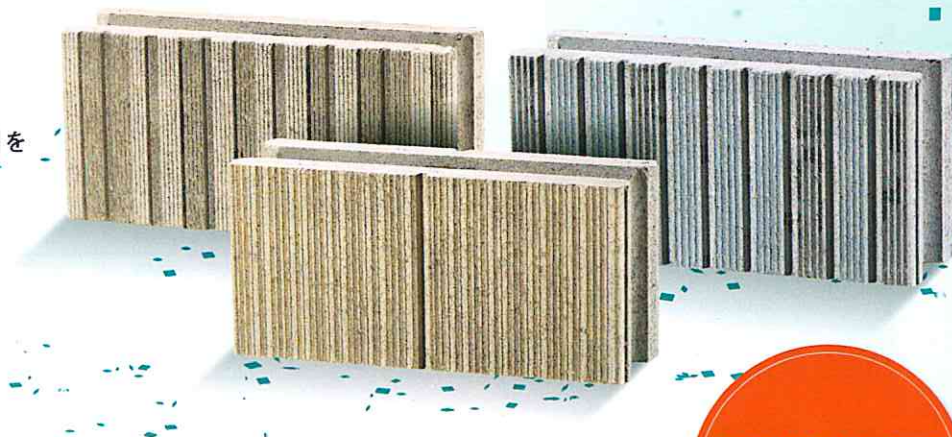

ご好評に感謝

プライスダウン キャンペーン!

PRICE
DOWN

発売以来、ご好評をいただいている

ステラシリーズ組積材「リゲル」「カペラ」「アルタ」を
特別価格でご提供いたします。

門まわりはもちろん、土留めや境界などに
ステラシリーズをぜひ、お選び下さい。

キャンペーン開催期間

2015年10月1日(木)～2016年4月30日(土)