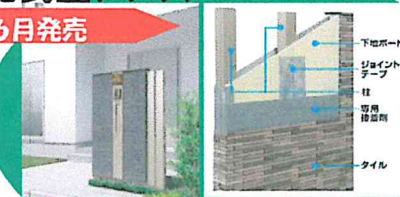

コンクリートブロックサイズ
の新ブラケットライト

ワイド&シングルシャッターS

4月発売

三和シャッターと進化

エクステリア タイル

4・6月発売

エントランスルーム ツインガードII

6月発売

新デザイン
風除室

乾式壁テグラン

6月発売

接着剤張りタイル+乾式工法

防音目隠しフェンス

6月発売

採光タイプを新設定！

デザイナーズパーツ