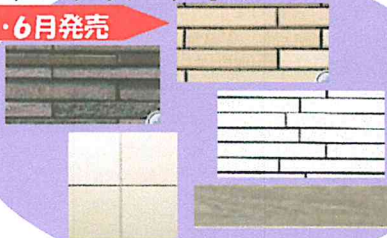

コンクリートブロックサイズ
の新ブラケットライト

ワイド&シングルシャッターS

4月発売

三和シャッターと進化

エクステリア タイル

4・6月発売

エントランスルーム ツインガードII

6月発売